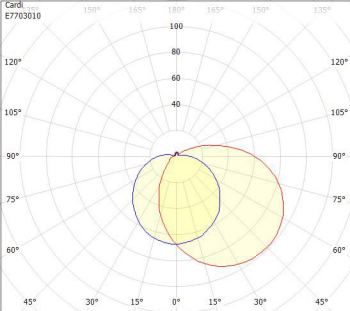

Card
E7703010

cd

— C0/C180

— C90/C270