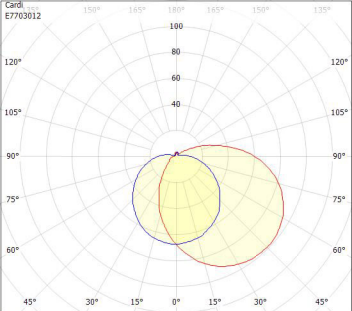

Card
E7703012

cd

— C0/C180

— C90/C270