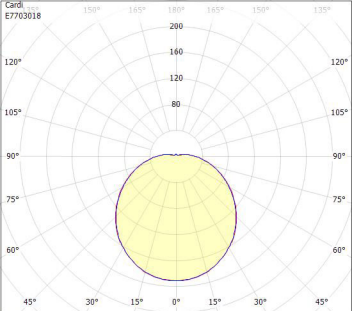

Card
E7703018

cd

— C0/C180

— C90/C270