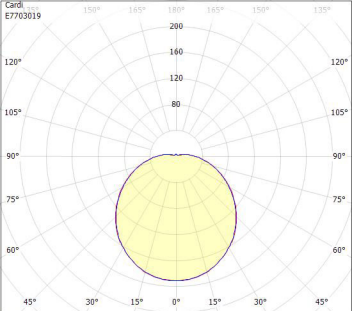

Card  
E7703019

cd

— C0/C180

— C90/C270