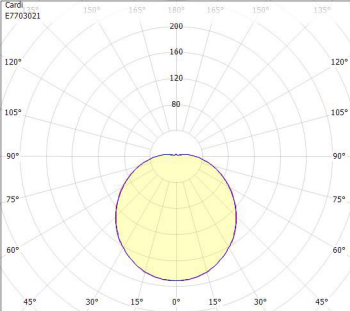

Card
E7703021

cd

— C0/C180

— C90/C270