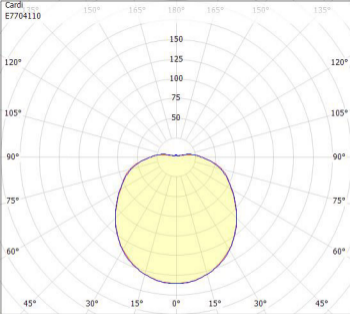

Card  
E7704110

cd

— C0/C180  
— C90/C270