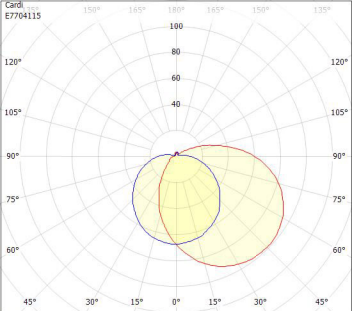

Card  
E7704115

cd

— C0/C180

— C90/C270