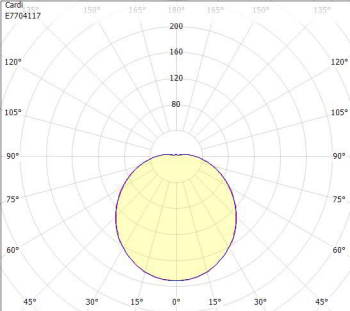

Card
E7704117

cd

— C0/C180

— C90/C270