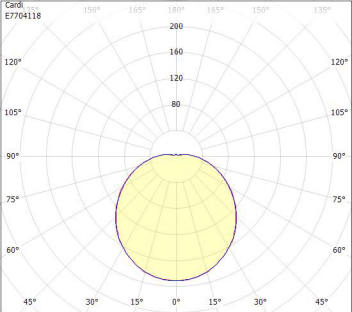

Card
E7704118

cd

- C0/C180
- C90/C270