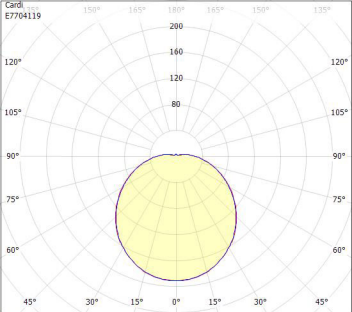

Card
E7704119

cd

- C0/C180
- C90/C270