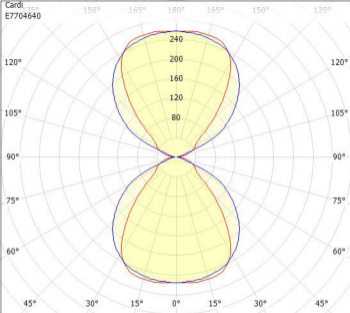

Card
E7704640

cd

— C0/C180
— C90/C270