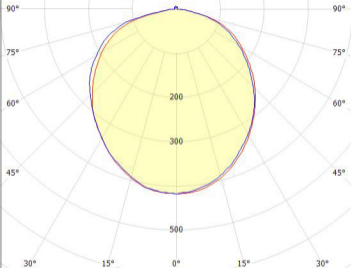

Card

E705239

cd

— C0/C180

— C90/C270