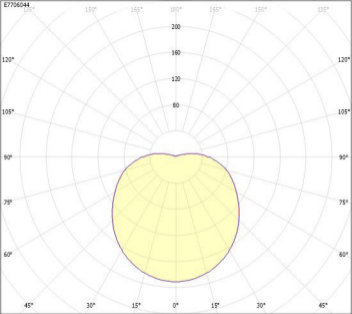

E7706044

cd

— C0/C180

— C90/C270