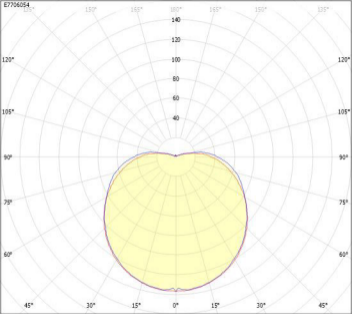

E7706054

cd

— C0/C180

— C90/C270