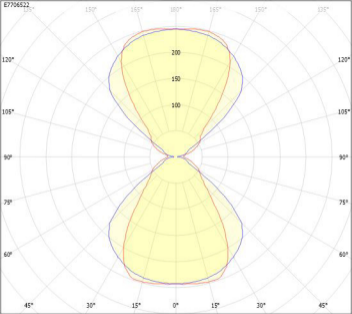

E77064522

cd

— C0/C180

— C90/C270