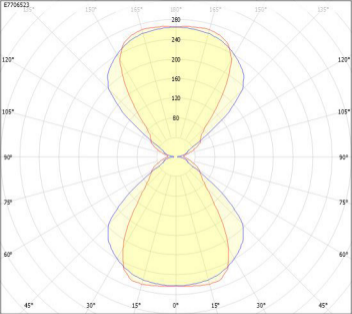

E7704523

cd

— C0/C180

— C90/C270