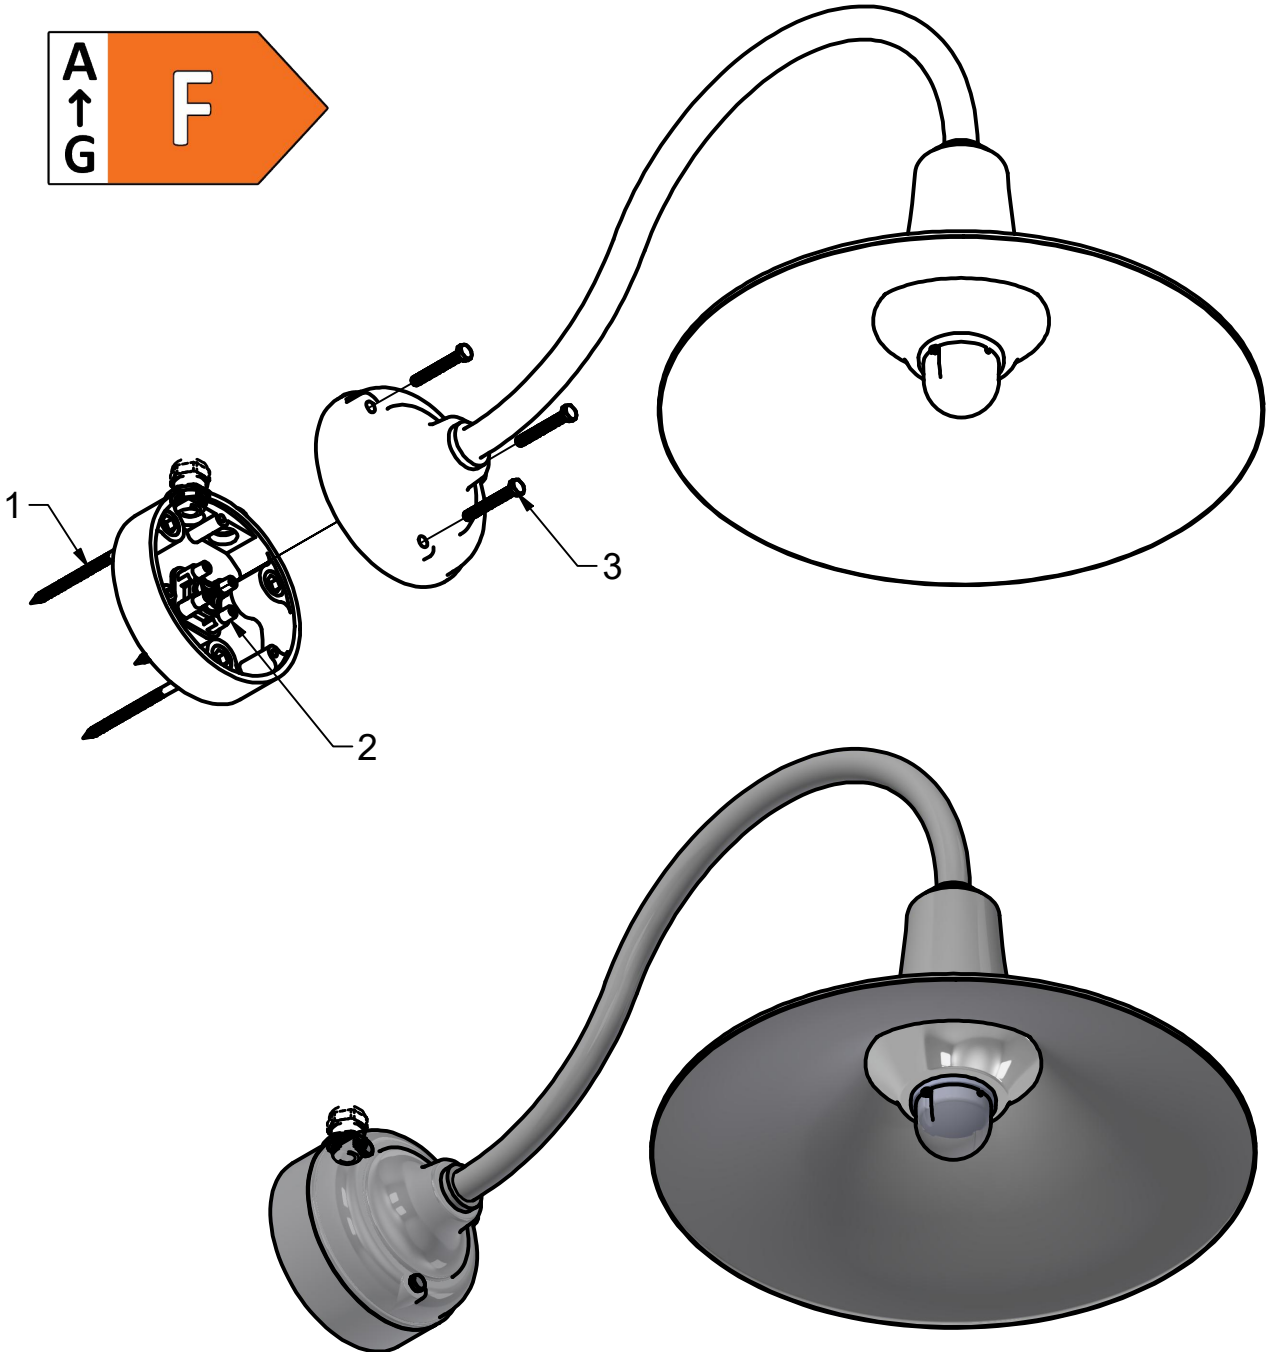

SEW

Anvisning 1471_A

E7705239 och E7705244 innehåller en ljuskälla med energieffektivitetsklass:

CE    IP65