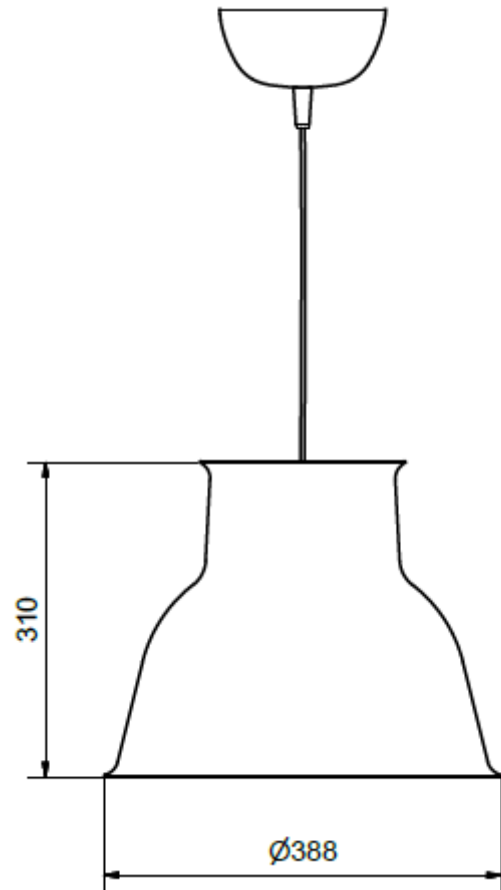

Montageanvisning Bower LED

1225 v3

Denna produkt innehåller en ljuskälla med energieffektivitetsklass: