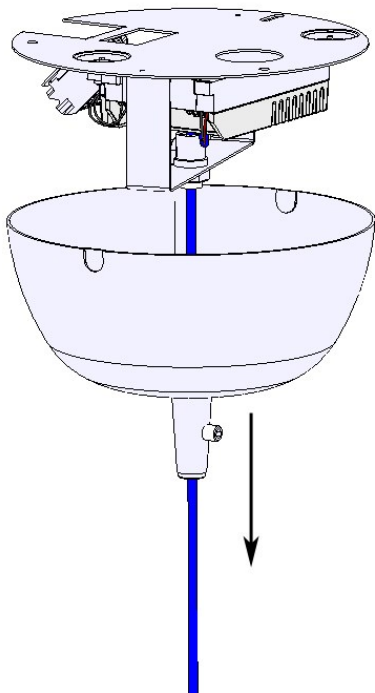

Montageanvisning Bower LED

1225 v3

Denna produkt innehåller en ljuskälla med energieffektivitetsklass: