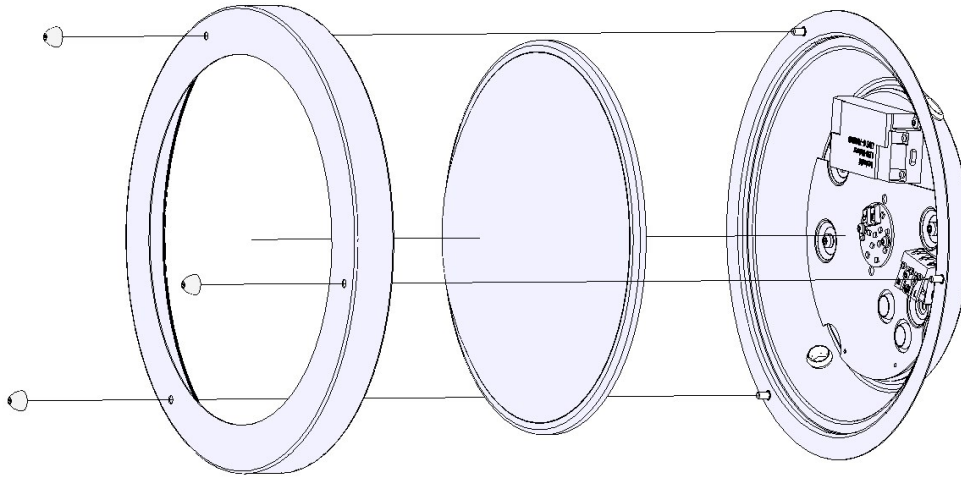

# Montageanvisning

## Lemo Ø370

1237 v3

Denna produkt innehåller en ljuskälla med energieffektivitetsklass: