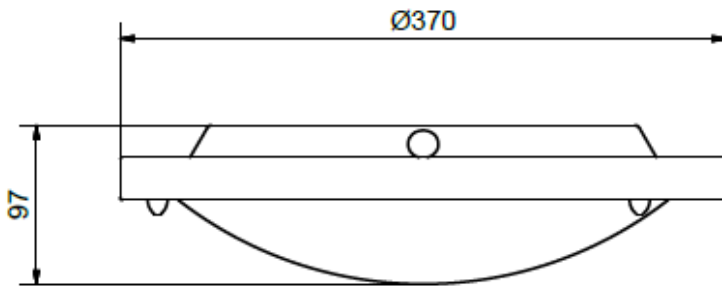

## Lemo Ø370

1237 v3

Denna produkt innehåller en ljuskälla med energieffektivitetsklass: