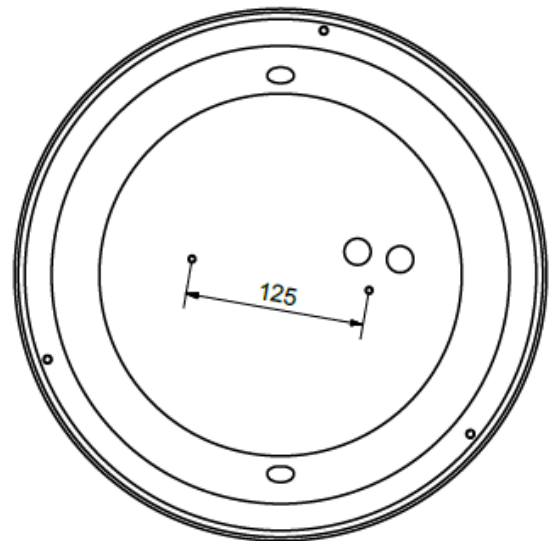

## Lemo Ø370

1237 v3

Denna produkt innehåller en ljuskälla med energieffektivitetsklass: