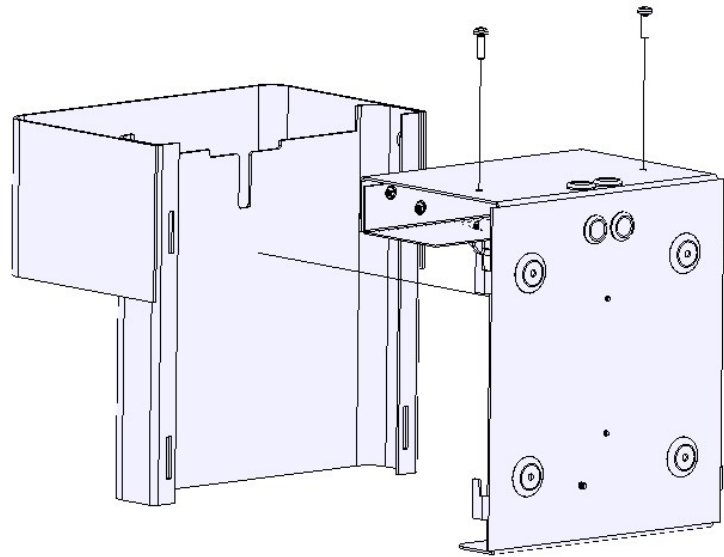

Montageanvisning Doris Nr

1244 v4

Denna produkt innehåller en ljuskälla med energieffektivitetsklass: