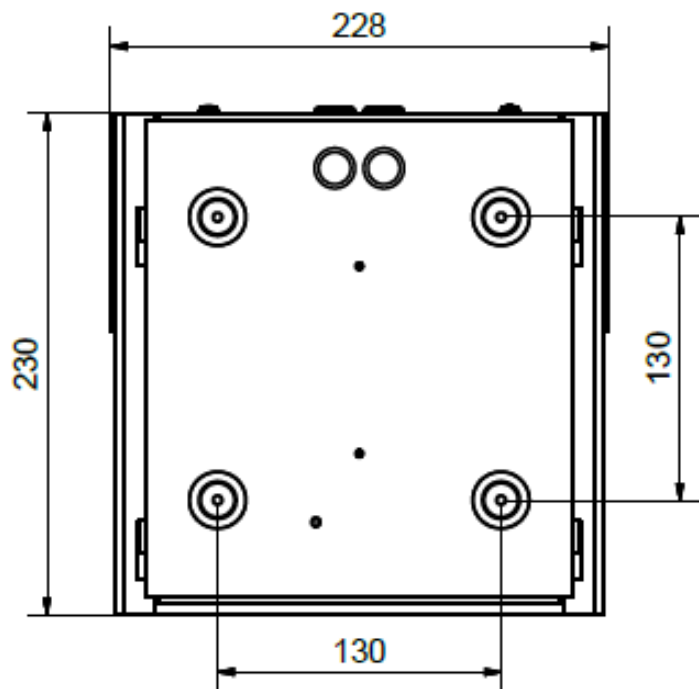

Montageanvisning Doris Nr

1244 v4

Denna produkt innehåller en ljuskälla med energieffektivitetsklass: