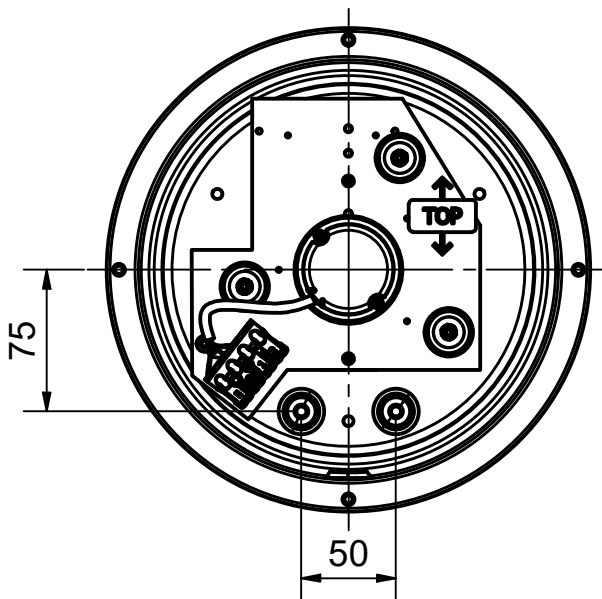

DOT SKÄRM

Anvisning 1246 v3

7703009, 7703010, 7703012,
7703013, 7703015, 7703016
7704113, 7704115
innehåller en ljuskälla med
energieffektivitetsklass:

7704094, 7704095, 7704096,
7704114 innehåller en ljuskälla
med energieffektivitetsklass:

CE    **IP65**