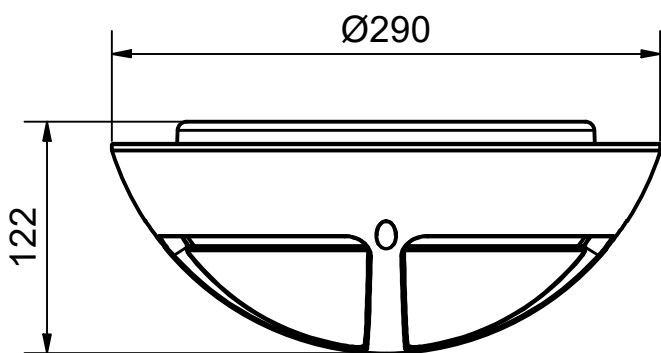

DOT SKÄRM

Anvisning 1246 v3

7703009, 7703010, 7703012,
7703013, 7703015, 7703016
7704113, 7704115
innehåller en ljuskälla med
energieffektivitetsklass:

7704094, 7704095, 7704096,
7704114 innehåller en ljuskälla
med energieffektivitetsklass: