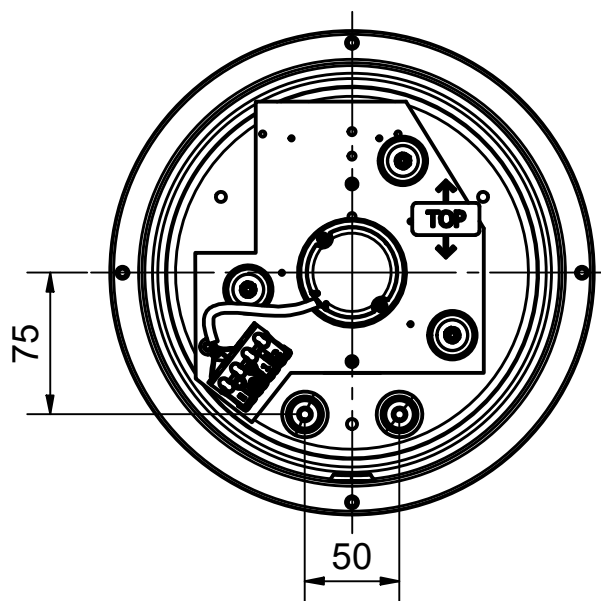

DOT RING

Anvisning 1247 v3

7703018, 7703019, 7703021
7703022, 7703024, 7703025
7704117, 7704119
innehåller en ljuskälla med
energieffektivitetsklass:

7704097, 7704098, 7704099,
7704118 innehåller en
ljuskälla med
energieffektivitetsklass:

CE    **IP65**