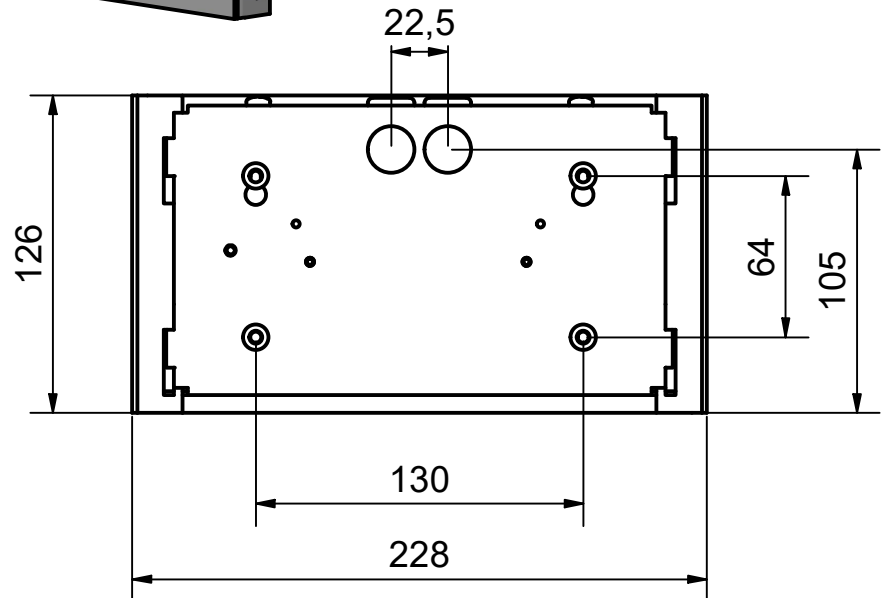

DORIS LO & DORIS D/I

Anvisning 1457 version: C

7704457, 7704458, 7704459
7704460, 7704461, 7704462
7704463, 7704464
innehåller en ljuskälla med
energieffektivitetsklass:

7704639, 7704640, 7704641
7704642, 7704643, 7704644
innehåller en ljuskälla med
energieffektivitetsklass: