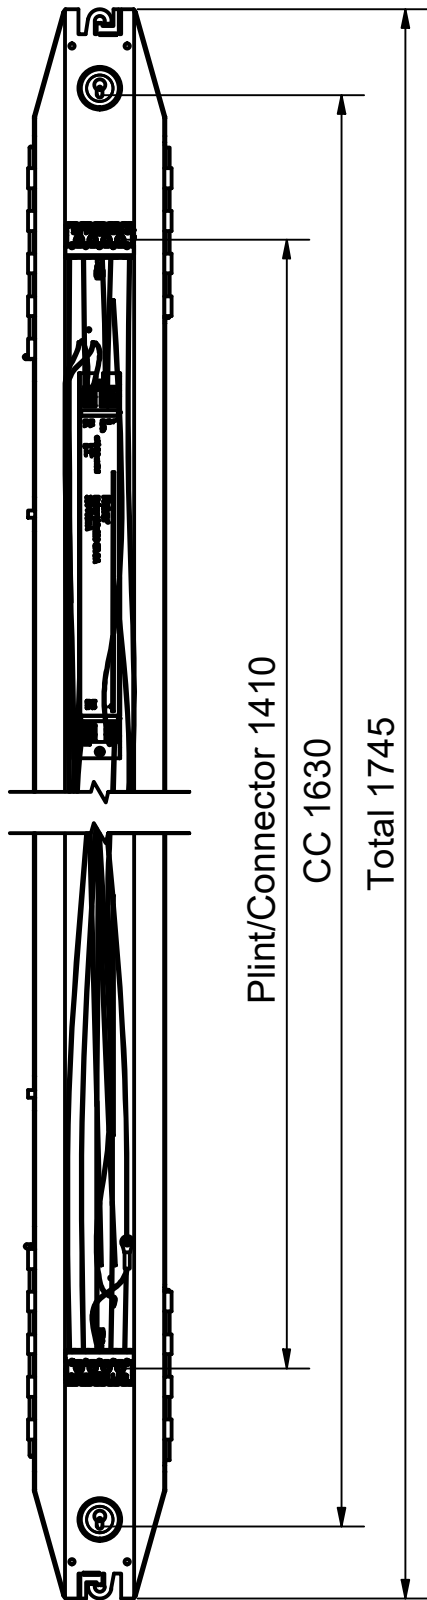

TRYGGVE SPORT MO

Anvisning 1559 v2

Denna produkt innehåller en ljuskälla med energieffektivitetsklass:

IP23