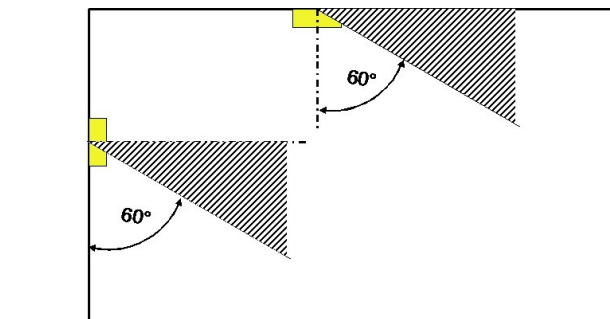

Beräkning av bländning (Maximal ljusstyrka [cd])

	C0	C90	C0 - C360
Gamma 60° - 90°	21.8	21.8	21.8
Gamma 0° - 180°	115.8	115.8	115.8

Avståndstabell för jämna utrymningsvägar

Monteringshöjd [m]

					
2.00	3.13	7.53	7.53	7.53	3.13
2.50	3.48	8.36	8.36	8.36	3.48
3.00	3.79	9.12	9.12	9.12	3.79
3.50	4.06	9.81	9.81	9.81	4.06
4.00	4.29	10.45	10.45	10.45	4.29

Avståndstabellen är baserad på följande parametrar:

- Underhållsfaktor: 1.00
- Nödbelysningsfaktor: 1.00
- Minimal belysningsstyrka vid mittlinje: 1.00 lx
- Minimal belysningsstyrka vid halva räddningsvägens bredd: 0.50 lx
- Jämnhet vid mittlinje maximalt 40 : 1
- Räddningsvägens bredd: 2.00 m