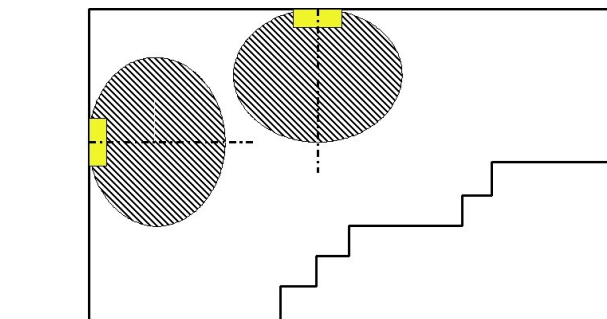

CARDI E73 424 96 LUMU LED II NÖDLJUS / Datablad nödbelysning

Armatur: CARDI E7342496 LUMU LED II NÖDLJUS

Ljuskälla: 1 x LED 3000K

Färgåtergivningsindex:	80
Ljusflöde:	350 lm
Korrektionsfaktor:	1.000
Nödbelysningsfaktor:	1.00
Nödbelysningsljusflöde:	350 lm
Operativ verkningsgrad:	68.19
Operativ verkningsgrad (nedre rumshalva):	100.00
Operativ verkningsgrad (övre rumshalva):	0.00

Beräkning av bländning (Maximal ljusstyrka [cd])

	C0	C90	C0 - C360
Gamma 60° - 90°	21.8	21.8	21.8
Gamma 0° - 180°	115.8	115.8	115.8

Avståndstabell för jämna utrymningsvägar

Monteringshöjd [m]

					
2.00	3.13	7.53	7.53	7.53	3.13
2.50	3.48	8.36	8.36	8.36	3.48
3.00	3.79	9.12	9.12	9.12	3.79
3.50	4.06	9.81	9.81	9.81	4.06
4.00	4.29	10.45	10.45	10.45	4.29

Avståndstabellen är baserad på följande parametrar:

- Underhållsfaktor: 1.00
- Nödbelysningsfaktor: 1.00
- Minimal belysningsstyrka vid mittlinje: 1.00 lx
- Minimal belysningsstyrka vid halva räddningsvägens bredd: 0.50 lx
- Jämnhet vid mittlinje maximalt 40 : 1
- Räddningsvägens bredd: 2.00 m