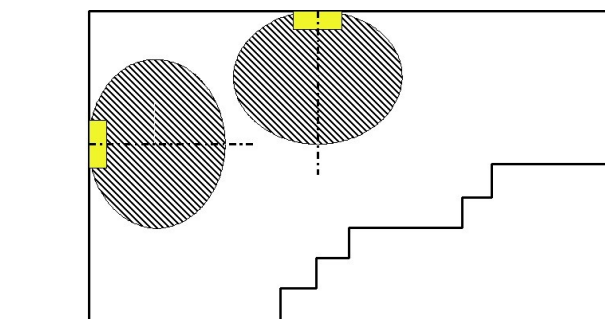

Operativ verkningsgrad: 75.30

Operativ verkningsgrad (nedre rumshalva): 99.93

Operativ verkningsgrad (övre rumshalva): 0.07

Beräkning av bländning (Maximal ljusstyrka [cd])

	C0	C90	C0 - C360
Gamma 60° - 90°	2.1	1.7	4.8
Gamma 0° - 180°	20.0	4.6	20.0

Avståndstabellen är baserad på följande parametrar:

- Underhållsfaktor: 0.72
- Nödbelysningsfaktor: 1.00
- Minimal belysningsstyrka vid mittlinje: 1.00 lx
- Minimal belysningsstyrka vid halva räddningsvägens bredd: 0.50 lx
- Jämnhet vid mittlinje maximalt 40 : 1
- Räddningsvägens bredd: 2.00 m