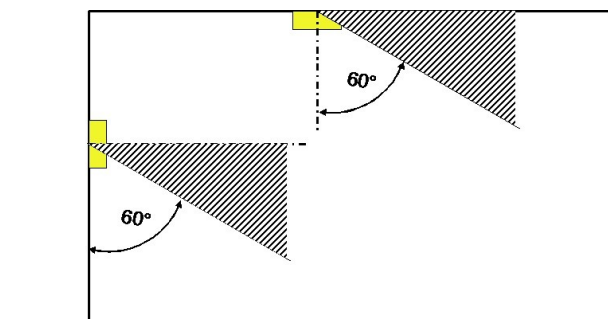

Operativ verkningsgrad: 75.30

Operativ verkningsgrad (nedre rumshalva): 99.93

Operativ verkningsgrad (övre rumshalva): 0.07

Beräkning av bländning (Maximal ljusstyrka [cd])

	C0	C90	C0 - C360
Gamma 60° - 90°	2.1	1.7	4.8
Gamma 0° - 180°	20.0	4.6	20.0

Avståndstabell för jämna utrymningsvägar

Monteringshöjd [m]

Monteringshöjd [m]					
2.00	0.00	2.54	2.09	2.09	0.00
2.50	0.00	2.22	0.65	0.65	0.00
3.00	0.00	2.14	0.00	0.00	0.00
3.50	0.00	0.00	0.00	0.00	0.00
4.00	0.00	0.00	0.00	0.00	0.00

Avståndstabellen är baserad på följande parametrar:

- Underhållsfaktor: 0.72
- Nödbelysningsfaktor: 1.00
- Minimal belysningsstyrka vid mittlinje: 1.00 lx
- Minimal belysningsstyrka vid halva räddningsvägens bredd: 0.50 lx
- Jämnhet vid mittlinje maximalt 40 : 1
- Räddningsvägens bredd: 2.00 m