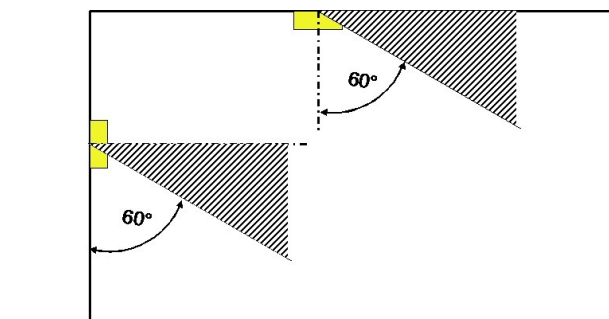

Beräkning av bländning (Maximal ljusstyrka [cd])

	C0	C90	C0 - C360
Gamma 60° - 90°	21.8	21.8	21.8
Gamma 0° - 180°	115.8	115.8	115.8

Avståndstabell för jämna utrymningsvägar

Monteringshöjd [m]

Monteringshöjd [m]					
2.00	2.87	6.88	6.88	6.88	2.87
2.50	3.19	7.66	7.66	7.66	3.19
3.00	3.46	8.36	8.36	8.36	3.46
3.50	3.67	8.99	8.99	8.99	3.67
4.00	3.84	9.54	9.54	9.54	3.84

Avståndstabellen är baserad på följande parametrar:

- Underhållsfaktor: 0.72
- Nödbelysningsfaktor: 1.00
- Minimal belysningsstyrka vid mittlinje: 1.00 lx
- Minimal belysningsstyrka vid halva räddningsvägens bredd: 0.50 lx
- Jämnhet vid mittlinje maximalt 40 : 1
- Räddningsvägens bredd: 2.00 m