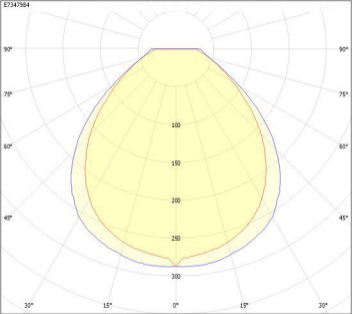

EP347984

cd/klm

— C0/C180

— C90/C270