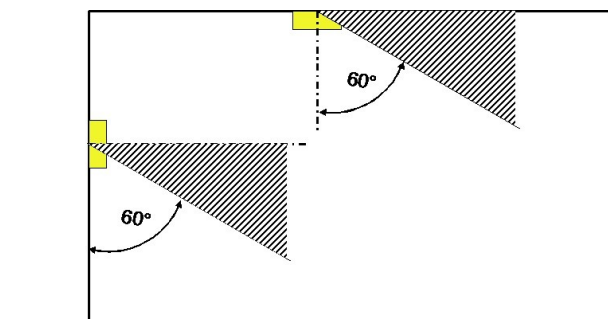

Beräkning av bländning (Maximal ljusstyrka [cd])

	C0	C90	C0 - C360
Gamma 60° - 90°	287.9	7.4	298.0
Gamma 0° - 180°	287.9	26.7	298.0

Avståndstabell för jämna utrymningsvägar

Monteringshöjd [m]

					
2.00	6.97	15.54	10.50	5.33	1.83
2.50	8.17	18.02	11.92	5.53	1.81
3.00	8.99	20.44	12.93	5.22	1.77
3.50	9.36	22.71	14.00	5.17	1.62
4.00	9.00	24.50	14.53	5.04	1.42

Avståndstabellen är baserad på följande parametrar:

- Underhållsfaktor: 1.00
- Nödbelysningsfaktor: 1.00
- Minimal belysningsstyrka vid mittlinje: 1.00 lx
- Minimal belysningsstyrka vid halva räddningsvägens bredd: 0.50 lx
- Jämnhet vid mittlinje maximalt 40 : 1
- Räddningsvägens bredd: 2.00 m