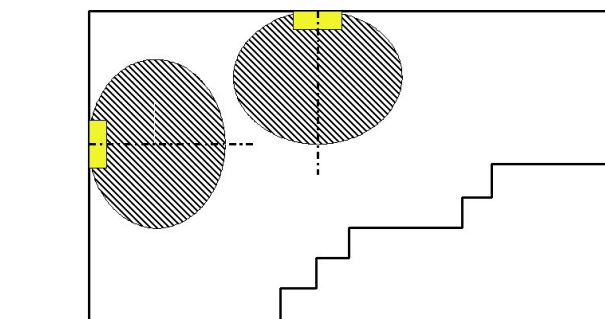

## CARDI E73 407 07 OPTILED / Datablad nödbelysning

Armatur: CARDI E7340707 OPTILED

Ljuskälla: 1 x LED

Färgåtergivningsindex:	80
Ljusflöde:	135 lm
Korrektionsfaktor:	1.000
Nödbelysningsfaktor:	1.00
Nödbelysningsljusflöde:	135 lm
Operativ verkningsgrad:	100.00
Operativ verkningsgrad (nedre rumshalva):	100.00
Operativ verkningsgrad (övre rumshalva):	0.00

Beräkning av bländning (Maximal ljusstyrka [cd])

	C0	C90	C0 - C360
Gamma 60° - 90°	287.9	7.4	298.0
Gamma 0° - 180°	287.9	26.7	298.0

Avståndstabell för jämna utrymningsvägar

Monteringshöjd [m]

					
2.00	6.97	15.54	10.50	5.33	1.83
2.50	8.17	18.02	11.92	5.53	1.81
3.00	8.99	20.44	12.93	5.22	1.77
3.50	9.36	22.71	14.00	5.17	1.62
4.00	9.00	24.50	14.53	5.04	1.42

Avståndstabellen är baserad på följande parametrar:

- Underhållsfaktor: 1.00
- Nödbelysningsfaktor: 1.00
- Minimal belysningsstyrka vid mittlinje: 1.00 lx
- Minimal belysningsstyrka vid halva räddningsvägens bredd: 0.50 lx
- Jämnhet vid mittlinje maximalt 40 : 1
- Räddningsvägens bredd: 2.00 m