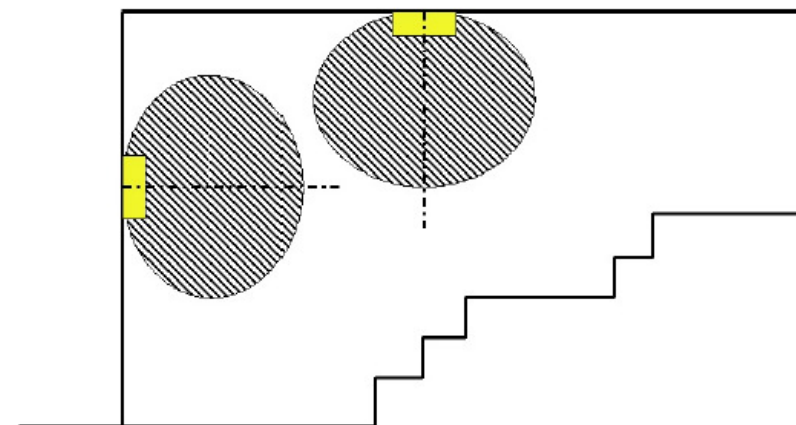

Cebe Belysning E7343411 SolidLED Nödbelysning

Avståndstabell för jämna utrymningsvägar

Monteringshöjd [m]

2.00
2.50
3.00
3.50
4.00

4.40
3.38
1.93
0.40
0.00

12.08
12.72
12.03
9.87
6.75

11.88
12.53
11.63
9.05
6.39

11.71
12.32
11.35
8.66
6.11

4.32
3.00
1.77
0.46
0.00

Avståndstabellen är baserad på följande parametrar:

- Underhållsfaktor: 0.72
- Nödbelysningsfaktor: 1.00
- Minimal belysningsstyrka vid mittlinje: 1.00 lx
- Minimal belysningsstyrka vid halva räddningsvägens bredd: 0.50 lx
- Jämnhet vid mittlinje maximalt 40 : 1
- Räddningsvägens bredd: 2.00 m