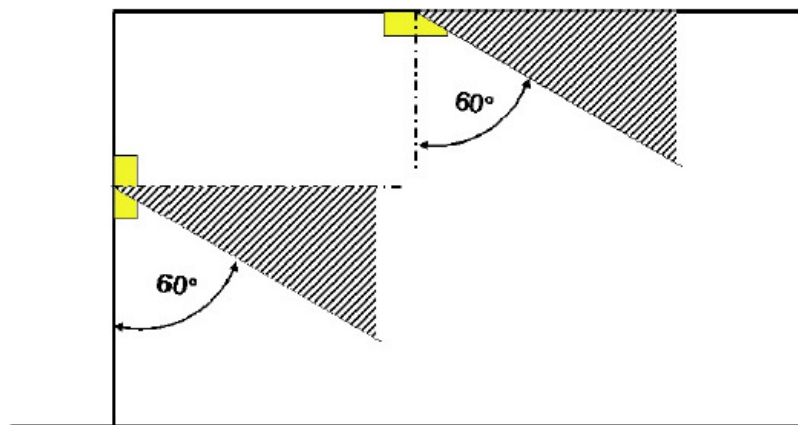

Cebe Belysning E7343411 SolidLED Nödbelysning

Avståndstabell för jämna utrymningsvägar

Monteringshöjd [m]

2.00
2.50
3.00
3.50
4.00

4.40
3.38
1.93
0.40
0.00

12.08
12.72
12.03
9.87
6.75

11.88
12.53
11.63
9.05
6.39

11.71
12.32
11.35
8.66
6.11

4.32
3.00
1.77
0.46
0.00

Avståndstabellen är baserad på följande parametrar:

- Underhållsfaktor: 0.72
- Nödbelysningsfaktor: 1.00
- Minimal belysningsstyrka vid mittlinje: 1.00 lx
- Minimal belysningsstyrka vid halva räddningsvägens bredd: 0.50 lx
- Jämnhet vid mittlinje maximalt 40 : 1
- Räddningsvägens bredd: 2.00 m