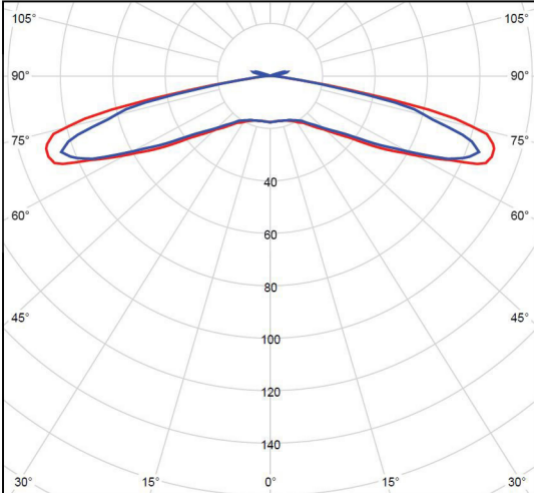

Ljusöppning 1 / Polar LVK

cd
— C0 - C180 — C90 - C270

252 lm