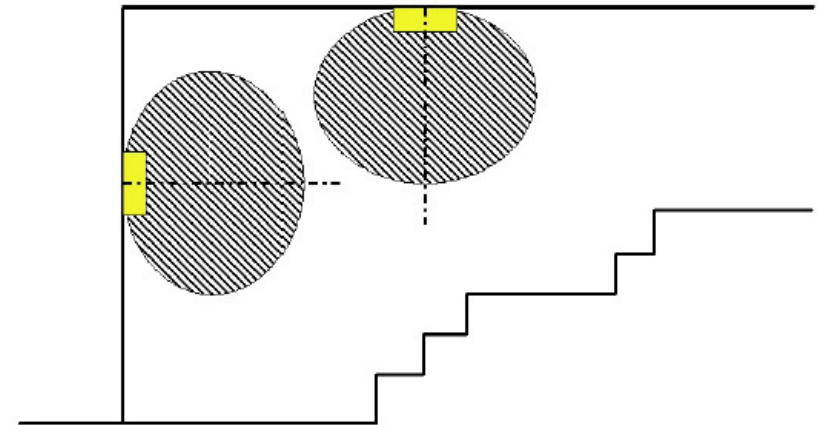

Cebe Belysning E7343412 SolidLED Självtest Nödbelysning

Avståndstabell för jämna utrymningsvägar

Monteringshöjd [m]

Monteringshöjd [m]					
2.00	4.40	12.08	11.88	11.71	4.32
2.50	3.38	12.72	12.53	12.32	3.00
3.00	1.93	12.03	11.63	11.35	1.77
3.50	0.40	9.87	9.05	8.66	0.46
4.00	0.00	6.75	6.39	6.11	0.00

Avståndstabellen är baserad på följande parametrar:

- Underhållsfaktor: 0.72
- Nödbelysningsfaktor: 1.00
- Minimal belysningsstyrka vid mittlinje: 1.00 lx
- Minimal belysningsstyrka vid halva räddningsvägens bredd: 0.50 lx
- Jämnhet vid mittlinje maximalt 40 : 1
- Räddningsvägens bredd: 2.00 m