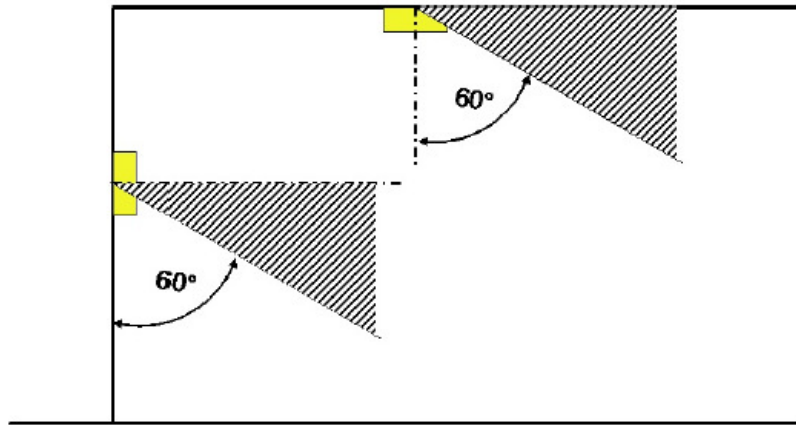

Cebe Belysning E7343412 SolidLED Självtest Nödbelysning

Avståndstabell för jämna utrymningsvägar

Monteringshöjd [m]

Monteringshöjd [m]					
2.00	4.40	12.08	11.88	11.71	4.32
2.50	3.38	12.72	12.53	12.32	3.00
3.00	1.93	12.03	11.63	11.35	1.77
3.50	0.40	9.87	9.05	8.66	0.46
4.00	0.00	6.75	6.39	6.11	0.00

Avståndstabellen är baserad på följande parametrar:

- Underhållsfaktor: 0.72
- Nödbelysningsfaktor: 1.00
- Minimal belysningsstyrka vid mittlinje: 1.00 lx
- Minimal belysningsstyrka vid halva räddningsvägens bredd: 0.50 lx
- Jämnhet vid mittlinje maximalt 40 : 1
- Räddningsvägens bredd: 2.00 m