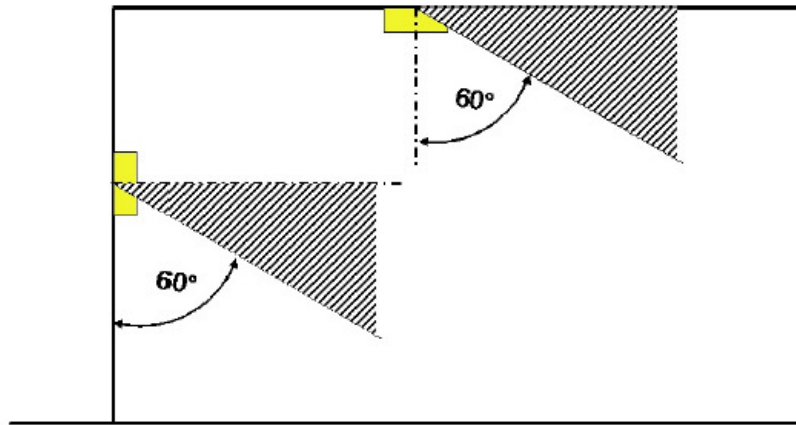

Cebe Belysning E7345485 Agera Nödljus

Avståndstabell för jämna utrymningsvägar

Monteringshöjd [m]

Monteringshöjd [m]					
2.00	4.09	9.66	9.66	9.66	4.09
2.50	4.85	11.53	11.53	11.53	4.85
3.00	5.27	12.67	12.67	12.67	5.27
3.50	5.63	13.66	13.66	13.66	5.63
4.00	5.93	14.53	14.53	14.53	5.93

Avståndstabellen är baserad på följande parametrar:

- Underhållsfaktor: 0.72
- Nödbelysningsfaktor: 1.00
- Minimal belysningsstyrka vid mittlinje: 1.00 lx
- Minimal belysningsstyrka vid halva räddningsvägens bredd: 0.50 lx
- Jämnhet vid mittlinje maximalt 40 : 1
- Räddningsvägens bredd: 2.00 m