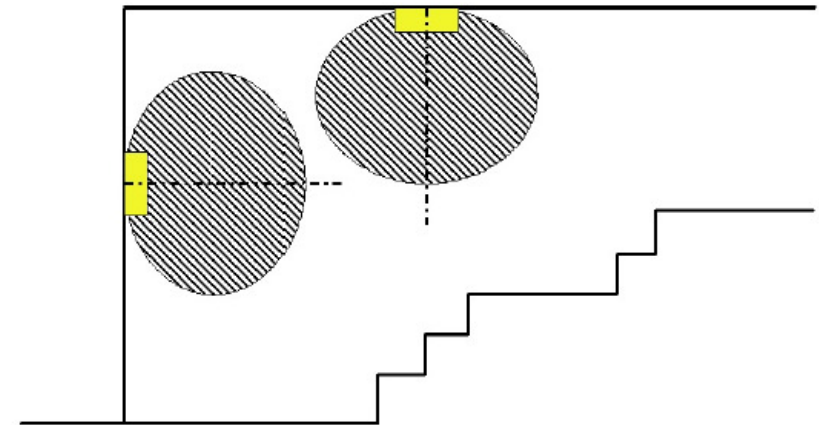

Cebe Belysning E7345485 Agera Nödljus

Avståndstabell för jämna utrymningsvägar

Monteringshöjd [m]

Monteringshöjd [m]					
2.00	4.09	9.66	9.66	9.66	4.09
2.50	4.85	11.53	11.53	11.53	4.85
3.00	5.27	12.67	12.67	12.67	5.27
3.50	5.63	13.66	13.66	13.66	5.63
4.00	5.93	14.53	14.53	14.53	5.93

Avståndstabellen är baserad på följande parametrar:

- Underhållsfaktor: 0.72
- Nödbelysningsfaktor: 1.00
- Minimal belysningsstyrka vid mittlinje: 1.00 lx
- Minimal belysningsstyrka vid halva räddningsvägens bredd: 0.50 lx
- Jämnhet vid mittlinje maximalt 40 : 1
- Räddningsvägens bredd: 2.00 m