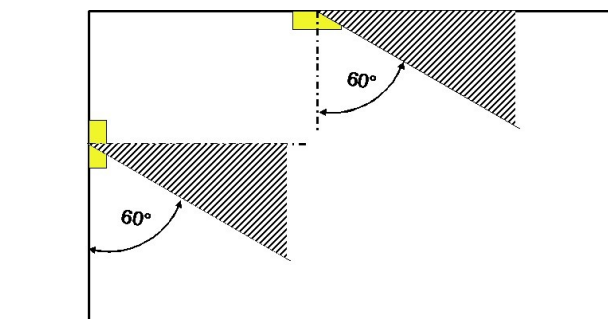

Beräkning av bländning (Maximal ljusstyrka [cd])

	C0	C90	C0 - C360
Gamma 60° - 90°	90.0	84.8	97.6
Gamma 0° - 180°	90.0	84.8	97.6

Avståndstabell för jämna utrymningsvägar

Monteringshöjd [m]

					
2.00	4.40	12.08	11.88	11.71	4.32
2.50	3.38	12.72	12.53	12.32	3.00
3.00	1.93	12.03	11.63	11.35	1.77
3.50	0.40	9.87	9.05	8.66	0.46
4.00	0.00	6.75	6.39	6.11	0.00

Avståndstabellen är baserad på följande parametrar:

- Underhållsfaktor: 0.72
- Nödbelysningsfaktor: 1.00
- Minimal belysningsstyrka vid mittlinje: 1.00 lx
- Minimal belysningsstyrka vid halva räddningsvägens bredd: 0.50 lx
- Jämnhet vid mittlinje maximalt 40 : 1
- Räddningsvägens bredd: 2.00 m