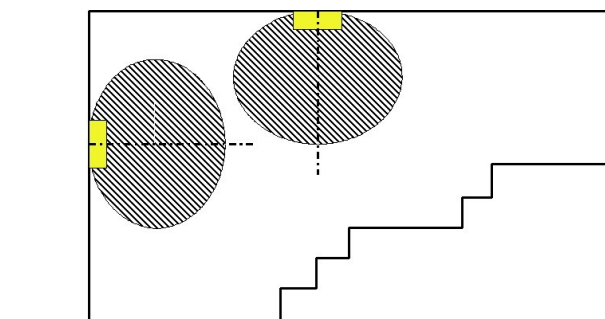

CARDI E73 434 11 SOLIDLED NÖDBELYSNING / Datablad nödbelysning

Armatur: CARDI E7343411 SOLIDLED NÖDBELYSNING

Ljuskälla: 1 x LED 4000K

Färgåtergivningsindex:	70
Ljusflöde:	252 lm
Korrektionsfaktor:	1.000
Nödbelysningsfaktor:	1.00
Nödbelysningsljusflöde:	252 lm
Operativ verkningsgrad:	100.00
Operativ verkningsgrad (nedre rumshalva):	99.30
Operativ verkningsgrad (övre rumshalva):	0.70

Beräkning av bländning (Maximal ljusstyrka [cd])

	C0	C90	C0 - C360
Gamma 60° - 90°	90.0	84.8	97.6
Gamma 0° - 180°	90.0	84.8	97.6

Avståndstabell för jämna utrymningsvägar

Monteringshöjd [m]

					
2.00	4.40	12.08	11.88	11.71	4.32
2.50	3.38	12.72	12.53	12.32	3.00
3.00	1.93	12.03	11.63	11.35	1.77
3.50	0.40	9.87	9.05	8.66	0.46
4.00	0.00	6.75	6.39	6.11	0.00

Avståndstabellen är baserad på följande parametrar:

- Underhållsfaktor: 0.72
- Nödbelysningsfaktor: 1.00
- Minimal belysningsstyrka vid mittlinje: 1.00 lx
- Minimal belysningsstyrka vid halva räddningsvägens bredd: 0.50 lx
- Jämnhet vid mittlinje maximalt 40 : 1
- Räddningsvägens bredd: 2.00 m