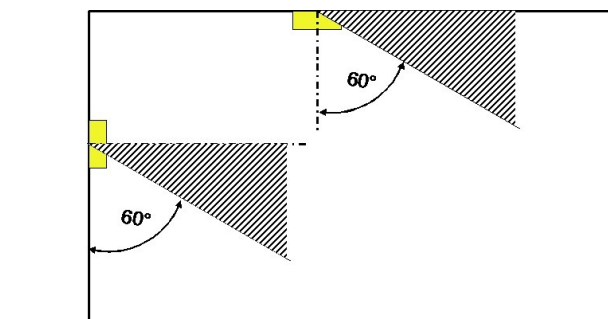

Beräkning av bländning (Maximal ljusstyrka [cd])

| | C0 | C90 | C0 - C360 |
|-----------------|------|------|-----------|
| Gamma 60° - 90° | 90.0 | 84.8 | 97.6 |
| Gamma 0° - 180° | 90.0 | 84.8 | 97.6 |

Avståndstabell för jämna utrymningsvägar

| Monteringshöjd [m] |  |  |  |  |  |
|--------------------|---|---|---|---|---|
| 2.00 | 5.26 | 13.54 | 13.21 | 12.94 | 5.11 |
| 2.50 | 5.03 | 14.48 | 14.28 | 14.10 | 4.87 |
| 3.00 | 3.77 | 15.02 | 14.81 | 14.57 | 3.44 |
| 3.50 | 2.35 | 14.30 | 13.86 | 13.55 | 2.18 |
| 4.00 | 1.03 | 12.32 | 11.80 | 11.12 | 1.07 |

Avståndstabellen är baserad på följande parametrar:

- Underhållsfaktor: 1.00
- Nödbelysningsfaktor: 1.00
- Minimal belysningsstyrka vid mittlinje: 1.00 lx
- Minimal belysningsstyrka vid halva räddningsvägens bredd: 0.50 lx
- Jämnhet vid mittlinje maximalt 40 : 1
- Räddningsvägens bredd: 2.00 m