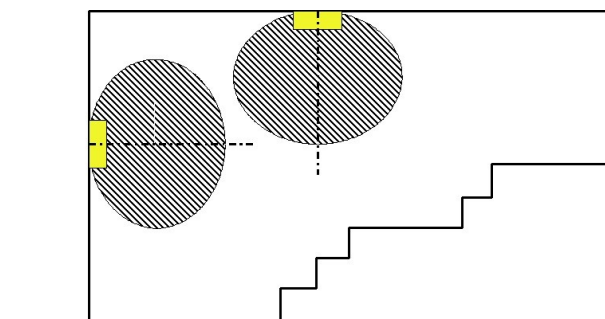

CARDI E7347483 SOLIDLED NÖD TERMO AUTO LIFEPO4 / Datablad nödbelysning

Armatur: CARDI E7347483 SOLIDLED NÖD TERMO AUTO LIFEPO4

Ljuskälla: 1 x LED 6500K

| | |
|---|--------|
| Färgåtergivningsindex: | 80 |
| Ljusflöde: | 252 lm |
| Korrektionsfaktor: | 1.000 |
| Nödbelysningsfaktor: | 1.00 |
| Nödbelysningsljusflöde: | 252 lm |
| Operativ verkningsgrad: | 100.00 |
| Operativ verkningsgrad (nedre rumshalva): | 99.30 |
| Operativ verkningsgrad (övre rumshalva): | 0.70 |

Beräkning av bländning (Maximal ljusstyrka [cd])

| | C0 | C90 | C0 - C360 |
|-----------------|------|------|-----------|
| Gamma 60° - 90° | 90.0 | 84.8 | 97.6 |
| Gamma 0° - 180° | 90.0 | 84.8 | 97.6 |

Avståndstabellen är baserad på följande parametrar:

- Underhållsfaktor: 1.00
- Nödbelysningsfaktor: 1.00
- Minimal belysningsstyrka vid mittlinje: 1.00 lx
- Minimal belysningsstyrka vid halva räddningsvägens bredd: 0.50 lx
- Jämnhet vid mittlinje maximalt 40 : 1
- Räddningsvägens bredd: 2.00 m