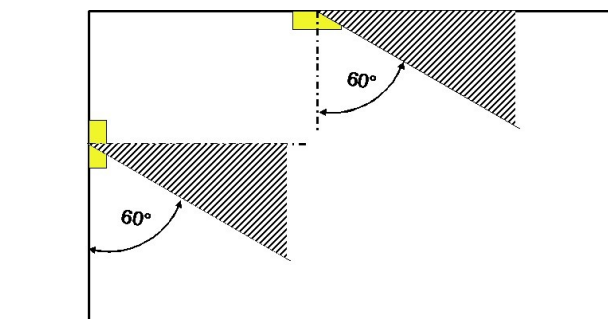

CARDI E7347482 SOLIDLED NÖD AUTOTEST LIFEPO4 / Datablad nödbelysning

Armatur: CARDI E7347482 SOLIDLED NÖD AUTOTEST LIFEPO4

Ljuskälla: 1 x LED 6500K

Färgåtergivningsindex:	80
Ljusflöde:	240 lm
Korrektionsfaktor:	1.000
Nödbelysningsfaktor:	1.00
Nödbelysningsljusflöde:	240 lm
Operativ verkningsgrad:	100.00
Operativ verkningsgrad (nedre rumshalva):	99.30
Operativ verkningsgrad (övre rumshalva):	0.70

Beräkning av bländning (Maximal ljusstyrka [cd])

	C0	C90	C0 - C360
Gamma 60° - 90°	85.7	80.8	92.9
Gamma 0° - 180°	85.7	80.8	92.9

Avståndstabell för jämna utrymningsvägar

Monteringshöjd [m]

					
2.00	5.16	13.32	13.03	12.79	5.01
2.50	4.82	14.22	14.04	13.88	4.63
3.00	3.48	14.60	14.37	14.22	3.20
3.50	2.15	13.75	13.28	12.94	1.96
4.00	0.62	11.53	10.87	10.13	0.64

Avståndstabellen är baserad på följande parametrar:

- Underhållsfaktor: 1.00
- Nödbelysningsfaktor: 1.00
- Minimal belysningsstyrka vid mittlinje: 1.00 lx
- Minimal belysningsstyrka vid halva räddningsvägens bredd: 0.50 lx
- Jämnhet vid mittlinje maximalt 40 : 1
- Räddningsvägens bredd: 2.00 m