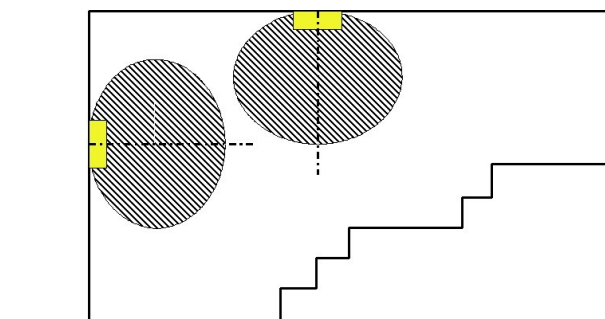

CARDI E7347482 SOLIDLED NÖD AUTOTEST LIFEPO4 / Datablad nödbelysning

Armatur: CARDI E7347482 SOLIDLED NÖD AUTOTEST LIFEPO4

Ljuskälla: 1 x LED 6500K

Färgåtergivningsindex:	80
Ljusflöde:	240 lm
Korrektionsfaktor:	1.000
Nödbelysningsfaktor:	1.00
Nödbelysningsljusflöde:	240 lm
Operativ verkningsgrad:	100.00
Operativ verkningsgrad (nedre rumshalva):	99.30
Operativ verkningsgrad (övre rumshalva):	0.70

Beräkning av bländning (Maximal ljusstyrka [cd])

	C0	C90	C0 - C360
Gamma 60° - 90°	85.7	80.8	92.9
Gamma 0° - 180°	85.7	80.8	92.9

Avståndstabell för jämna utrymningsvägar

Monteringshöjd [m]

					
2.00	5.16	13.32	13.03	12.79	5.01
2.50	4.82	14.22	14.04	13.88	4.63
3.00	3.48	14.60	14.37	14.22	3.20
3.50	2.15	13.75	13.28	12.94	1.96
4.00	0.62	11.53	10.87	10.13	0.64

Avståndstabellen är baserad på följande parametrar:

- Underhållsfaktor: 1.00
- Nödbelysningsfaktor: 1.00
- Minimal belysningsstyrka vid mittlinje: 1.00 lx
- Minimal belysningsstyrka vid halva räddningsvägens bredd: 0.50 lx
- Jämnhet vid mittlinje maximalt 40 : 1
- Räddningsvägens bredd: 2.00 m