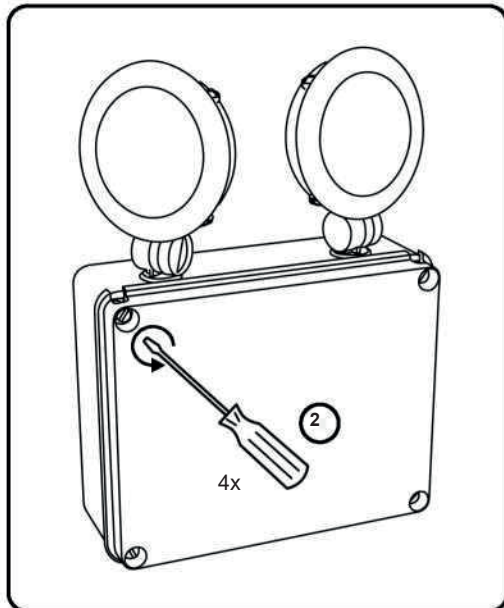

1

230 volt, 50/60 Hz, max 5W,
LED, 2 x 750 Lumen,
LUMILEDS, 6500K, CRI>80
12 VOLT, 7Ah, VRLA,
NON-MAINTAINED
3H, IP 65, 0-25°C, KLASS II,
RAL7035, 3,5 kg

12

● av
☀ på
⚡ blinkar
⚡ snabba
⚡ blinkningar

NORMAL OK

AUTOMATISKT SJÄLVTEST TEST (funktionstest 60 s, årligt test 1t)

BATTERIFEL → (13) (14) (15) → ÅTERSTÄLLA

BATTERI FRÄNKOPPLAD →

LAMPFEL → → ÅTERSTÄLLA

MANUELLT TEST → 60 s funktionstest
1s TEST

FELÅTERSTÄLLNING → Normal
1s ÅTERSTÄLLA

12 Volt, 7,0-7,2Ah, VRLA

13

14 BAT
KLICKA

15 BAT
KLICKA
MM-YY
48 h