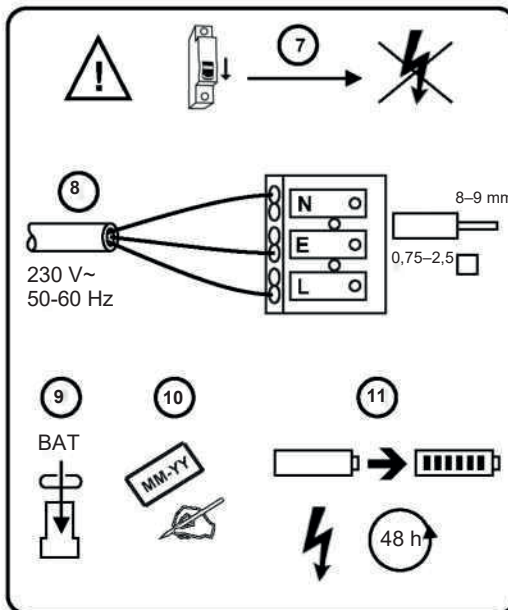

1

230 volt, 50/60 Hz, max 5W,
LED, 2 x 750 Lumen,
LUMILEDS, 6500K, CRI>80
12 VOLT, 7Ah, VRLA,
NON-MAINTAINED
3H, IP 65, 0-25°C, KLASS II,
RAL7035, 3,5 kg

12

● av
☀ på
⚡ blinkar
⚡ snabba
⚡ blinkningar

NORMAL OK

AUTOMATISKT SJÄLVTEST TEST (funktionstest 60 s, årligt test 1t)

BATTERIFEL → (13) (14) (15) → ÅTERSTÄLLA

BATTERI FRÄNKOPPLAD →

LAMPFEL → → ÅTERSTÄLLA

MANUELLT TEST → 60 s funktionstest
1s TEST

FELÅTERSTÄLLNING → Normal
1s ÅTERSTÄLLA

12 Volt, 7,0-7,2Ah, VRLA

13

14 BAT
KLICKA

15 BAT
KLICKA
MM-YY
48 h