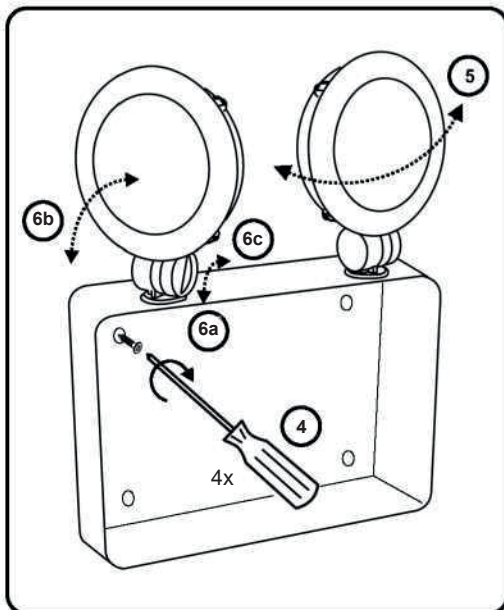

1

230 volt, 50/60 Hz, max 5W,
LED, 2 x 750 Lumen,
LUMILEDS, 6500K, CRI>80
12 VOLT, 7Ah, VRLA,
NON-MAINTAINED
3H, IP 65, 0-25°C, KLASS II,
RAL7035, 3,5 kg

12

● av
☀ på
⚡ blinkar
⚡ snabba
⚡ blinkningar

NORMAL OK

AUTOMATISKT SJÄLVTEST TEST (funktionstest 60 s, årligt test 1t)

BATTERIFEL → (13) (14) (15) → ÅTERSTÄLLA

BATTERI FRÄNKOPPLAD →

LAMPFEL → → ÅTERSTÄLLA

MANUELLT TEST → 60 s funktionstest
1s TEST

FELÅTERSTÄLLNING → Normal
1s ÅTERSTÄLLA

12 Volt, 7,0-7,2Ah, VRLA

13

14 BAT
KLICKA

15 BAT
KLICKA
MM-YY
48 h