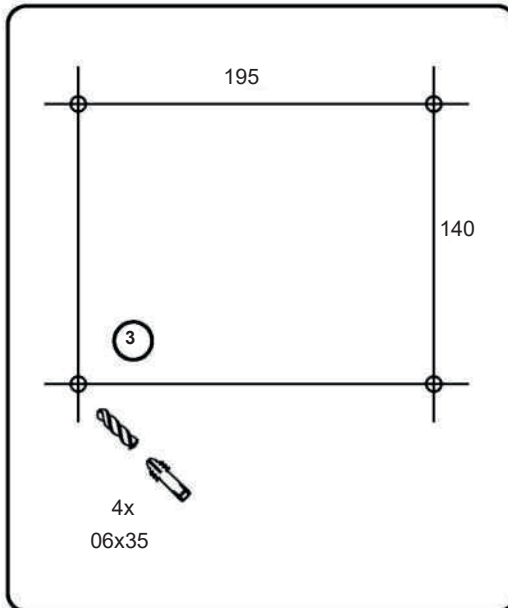

1

230 volt, 50/60 Hz, max 5W,
LED, 2 x 750 Lumen,
LUMILEDS, 6500K, CRI>80
12 VOLT, 7Ah, VRLA,
NON-MAINTAINED
3H, IP 65, 0-25°C, KLASS II,
RAL7035, 3,5 kg

12

● av
☀ på
⚡ blinkar
⚡ snabba
⚡ blinkningar

NORMAL OK

AUTOMATISKT SJÄLVTEST TEST (funktionstest 60 s, årligt test 1t)

BATTERIFEL → (13) (14) (15) → ÅTERSTÄLLA

BATTERI FRÄNKOPPLAD →

LAMPFEL → → ÅTERSTÄLLA

MANUELLT TEST → 60 s funktionstest
1s TEST

FELÅTERSTÄLLNING → Normal
1s ÅTERSTÄLLA

12 Volt, 7,0-7,2Ah, VRLA

13

14 BAT
KLICKA

15 BAT
KLICKA
MM-YY
48 h