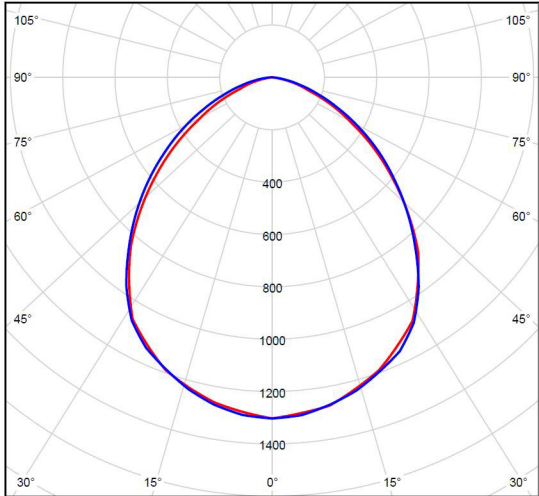

Ljusöppning 1 / Polar LVK

cd

— C0 - C180 — C90 - C270

2984 lm