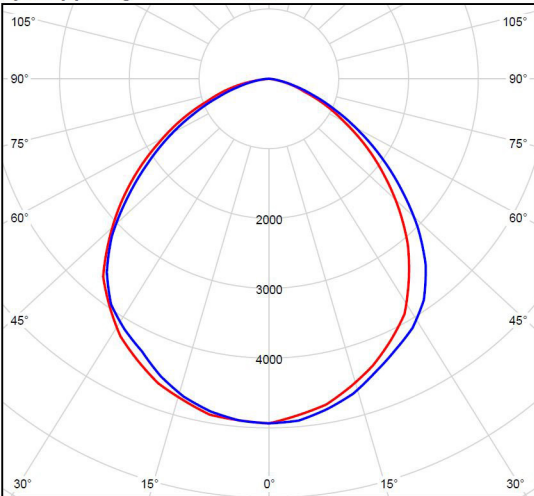

Ljusöppning 1 / Polar LVK

cd

C0 - C180

C90 - C270

11905 lm