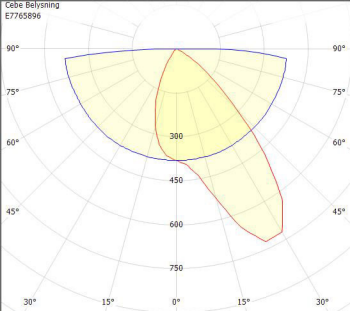

Cebe Belysning
E7765896

cd

— C0/C180
— C90/C270