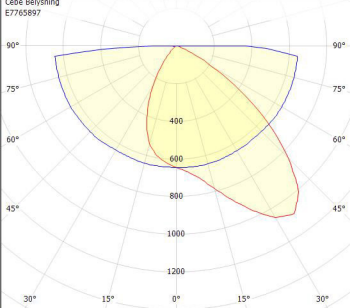

Cebe Belysning  
E7765897

cd

— C0/C180  
— C90/C270