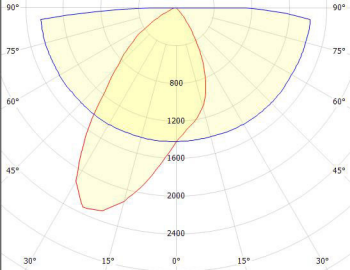

Cebe Belysning  
E7765898

cd

- CO/C180
- C90/C270