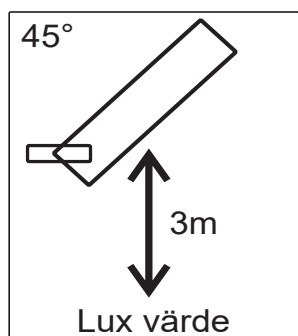

# OY

TYP	E.NR:	ARTIKEL:	LxBxD:	SPRIDNINGSV.:	EFFEKT:	FÄRGTEMP:	VIKT:
	77 645 73	OY10	166x116x32mm	120°	10W	4000K	0,75 kg
	77 645 74	OY30	226,5x176x40mm	120°	30W	4000K	1,6 kg
	77 645 75	OY50	310,5x229x50mm	120°	50W	4000K	2,3 kg
	77 645 76	OY100	402,5x304x60mm	120°	100W	4000K	5,3 kg

E.NR:	1m	2m	3m
77 645 73	450 lux	120 lux	60 lux
77 645 74	1100 lux	290 lux	140 lux
77 645 75	1900 lux	500 lux	240 lux
77 645 76	4300 lux	1170 lux	590 lux

E.NR:	2m	4m	6m	8m	10m	12m	14m	16m	18m
77 645 73	35 lux	20 lux	10 lux	5 lux	3 lux	2-1 lux			
77 645 74	85 lux	50 lux	30 lux	15 lux	8 lux	4 lux	3 lux	2 lux	1 lux
77 645 75	135 lux	85 lux	50 lux	28 lux	18 lux	8 lux	6 lux	5 lux	4 lux
77 645 76	275 lux	165 lux	100 lux	55 lux	38 lux	20 lux	15 lux	12 lux	10 lux