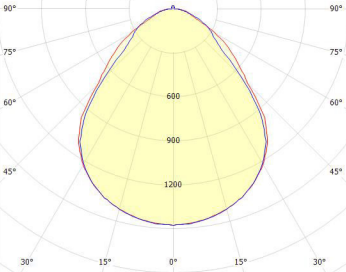

Cebe Belysning

E7018722

cd

- C0/C180
- C90/C270