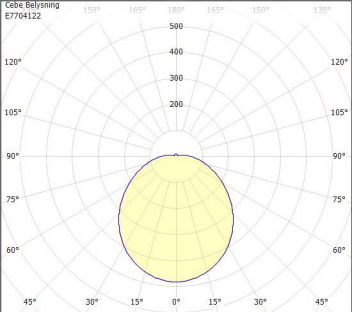

Cebe Belysning  
E7704122

cd

- C0/C180
- C90/C270