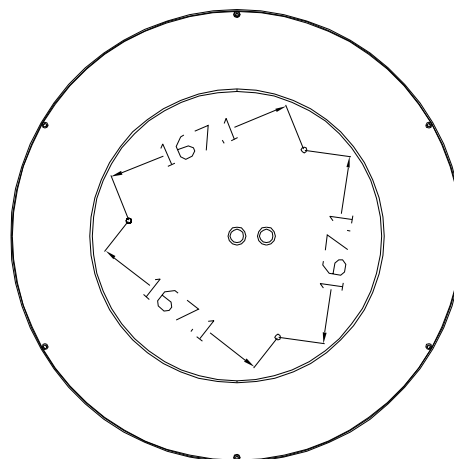

Belysning från Elektroskandia

CYLLI II

230V 50Hz
IK08 IP20
-20°C/+50°C

EN60598/CEM2001/108/CE

1

2

3

4