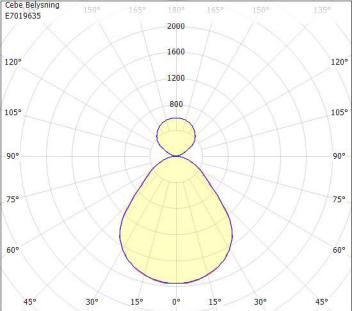

Cebe Belysning
E7019635

cd

— C0/C180

— C90/C270