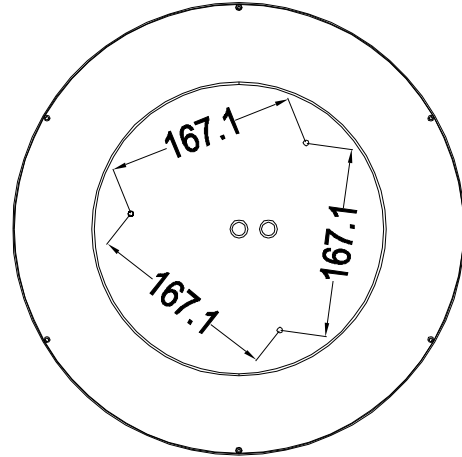

CARDI
Belysning från Elektroskandia

CYLLI II Ø400-550

230V 50Hz
IK08 IP20
-20°C/+50°C

EN60598/CEM2001/108/CE

1

2

3

Vid utanpåliggande kabel montage använd medföljande distans ringar