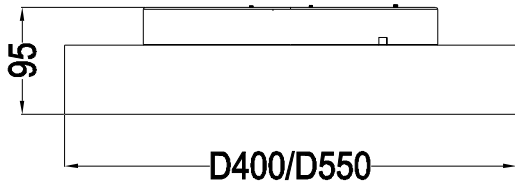

CARDI
Belysning från Elektroskandia

CYLLI II Ø400-550

230V 50Hz
IK08 IP20
-20°C/+50°C

EN60598/CEM2001/108/CE

1

2

3

Vid utanpåliggande kabel montage använd medföljande distans ringar