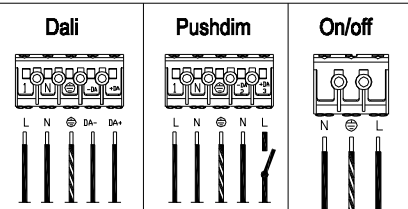

CARDI
Belysning från Elektroskandia

CYLLI II Ø400-550

230V 50Hz
IK08 IP20
-20°C/+50°C

EN60598/CEM2001/108/CE

1

2

3

Vid utanpåliggande kabel montage använd medföljande distans ringar

4

5

6

Produkter märkta med denna symbol ska vid slutet av sin livslängd alltid levereras till en återvinningsstation och får inte slängas i hushållsoporna.

www.cardi.se

CARDI
Belysning från Elektroskandia