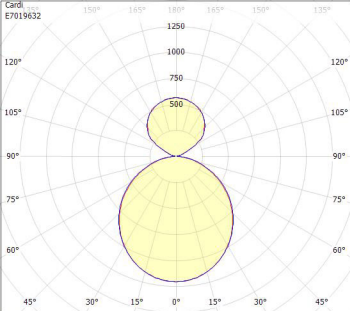

Card
E7019632

cd

— C0/C180

— C90/C270