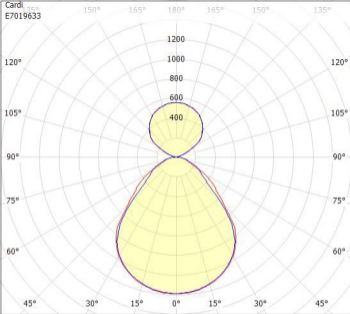

Card 135°  
E7019633

cd

— C0/C180  
— C90/C270